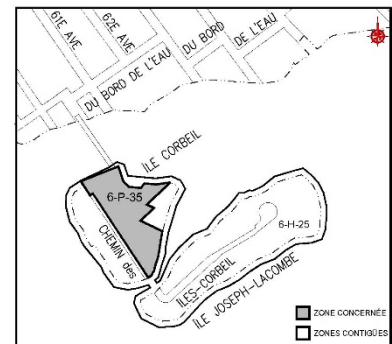

Ce projet de règlement vise à agrandir la zone 6-P-35 au détriment d'une partie de la zone 6-H-25. Il sera soumis à une consultation écrite qui se tiendra jusqu'au **jeudi 3 juin 2021**. Durant cette période, vous pouvez adresser vos questions et vos commentaires **par courriel** à greffe@saint-eustache.ca ou **par lettre écrite reçue à nos bureaux au plus tard le jeudi 3 juin 2021 à 16 h 30**, à l'adresse suivante :

Me Isabelle Boileau, greffière
Ville de Saint-Eustache
145, rue Saint-Louis
Saint-Eustache Qc J7R 1X9

Cette consultation écrite remplace la procédure habituelle de consultation publique conformément à l'arrêté numéro 2020-074 du ministre de la Santé et des Services sociaux en date du 2 octobre 2020 concernant l'ordonnance de mesures visant à protéger la santé de la population dans la situation de pandémie de la COVID-19.

Veuillez-vous référer au croquis ci-après:

Ce projet de règlement contient des dispositions propres à un règlement susceptible d'approbation référendaire.

Le projet de règlement peut être consulté au Service du greffe, à la mairie de Saint-Eustache, pendant les heures normales de bureau. Il est également disponible sur le site internet de la Ville, section mairie / conseil municipal / séances du conseil / projets – règlements – séance ordinaire du 10 mai 2021.

Ce projet a fait l'objet d'une présentation détaillée lors de la séance du conseil du 10 mai dernier, laquelle est diffusée sur le site internet de la ville <https://www.saint-eustache.ca/mairie-conseil-municipal-seances-du-conseil/webdiffusion-des-seances-du-conseil-municipal>.

Fait à Saint-Eustache, ce 11e jour de mai 2021.

La greffière,
Isabelle Boileau