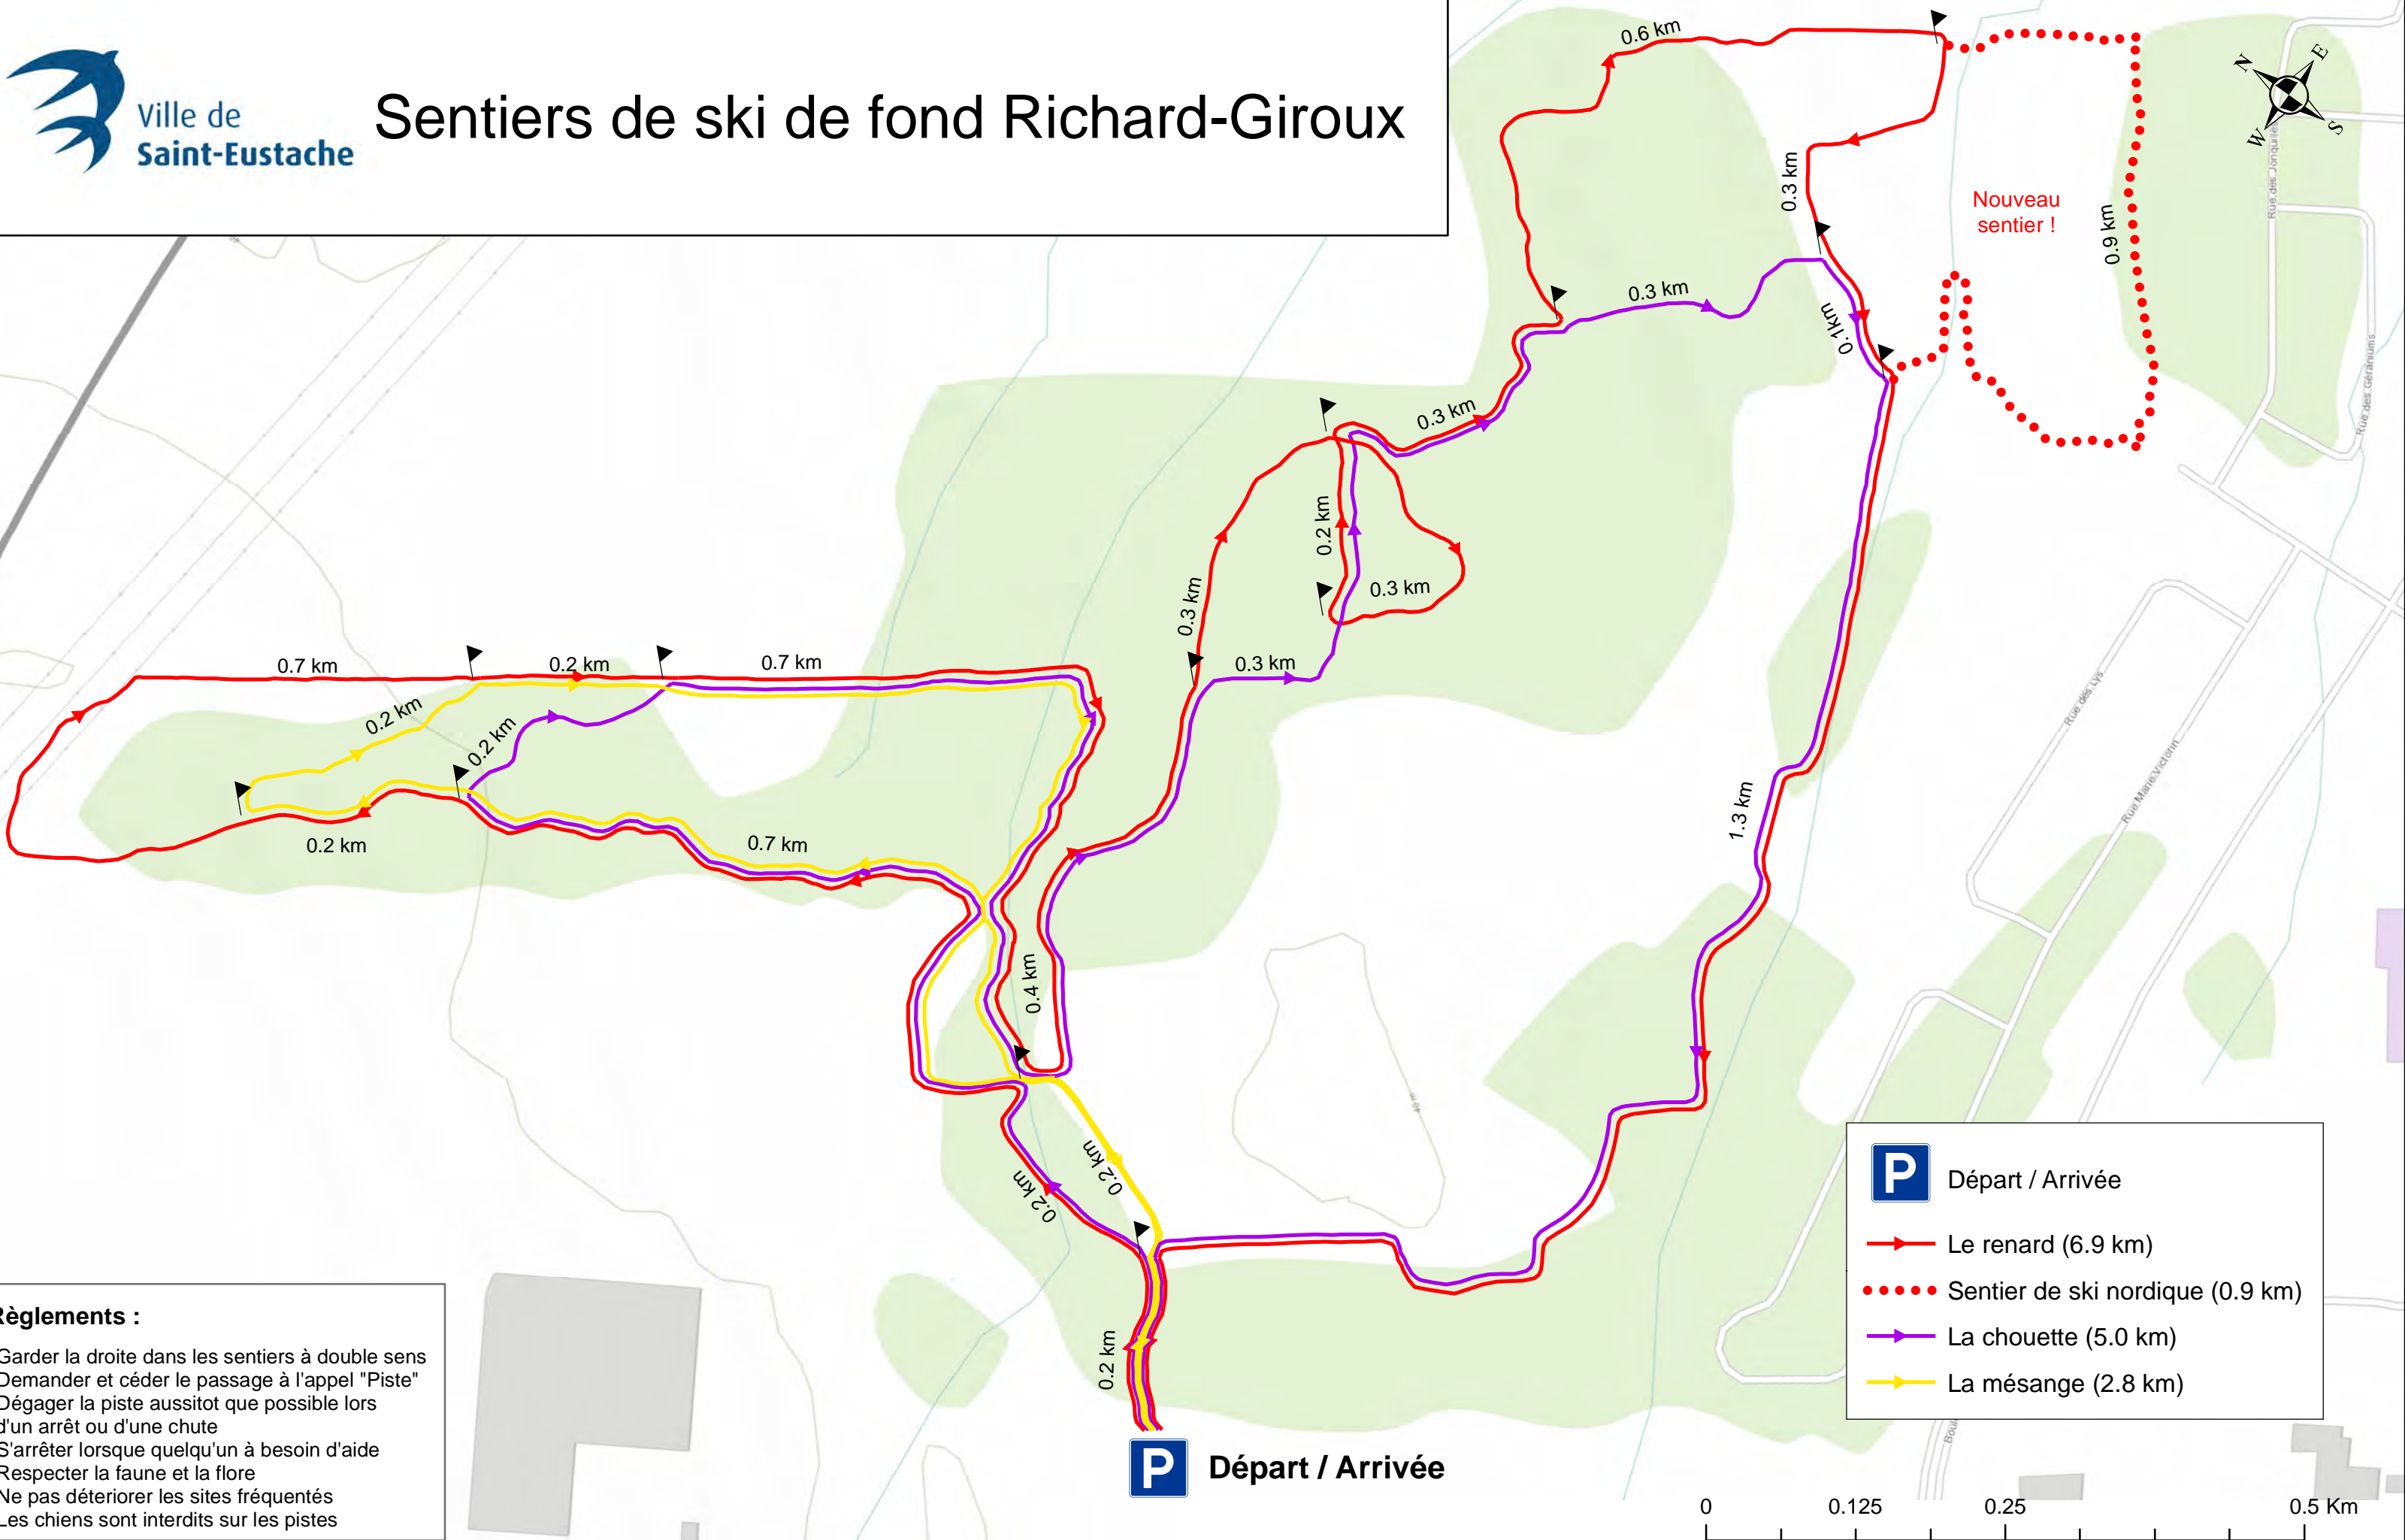

Sentiers de ski de fond Richard-Giroux

Nouveau sentier !

-  Départ / Arrivée
-  Le renard (6.9 km)
-  Sentier de ski nordique (0.9 km)
-  La chouette (5.0 km)
-  La mésange (2.8 km)

- Règlements :**
- Garder la droite dans les sentiers à double sens
 - Demander et céder le passage à l'appel "Piste"
 - Dégager la piste aussitôt que possible lors d'un arrêt ou d'une chute
 - S'arrêter lorsque quelqu'un à besoin d'aide
 - Respecter la faune et la flore
 - Ne pas détériorer les sites fréquentés
 - Les chiens sont interdits sur les pistes