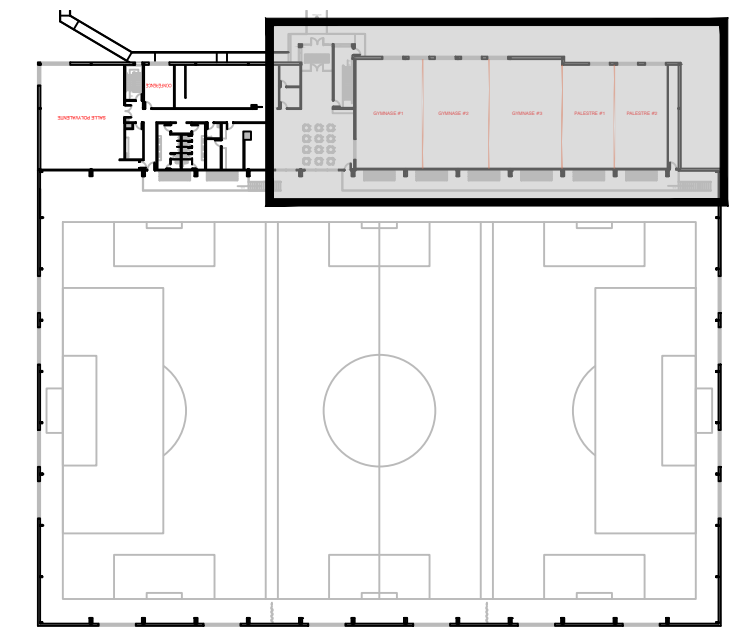

PLAN DE LOCALISATION

	COMPLEXE MULTISPORT
ÉTAGE	
préparé par: SERVICE DU GÉNIE ville de Saint-Eustache	
DATE: 26 OCTOBRE 2022	DOSSIER: B-64
REVISION:	