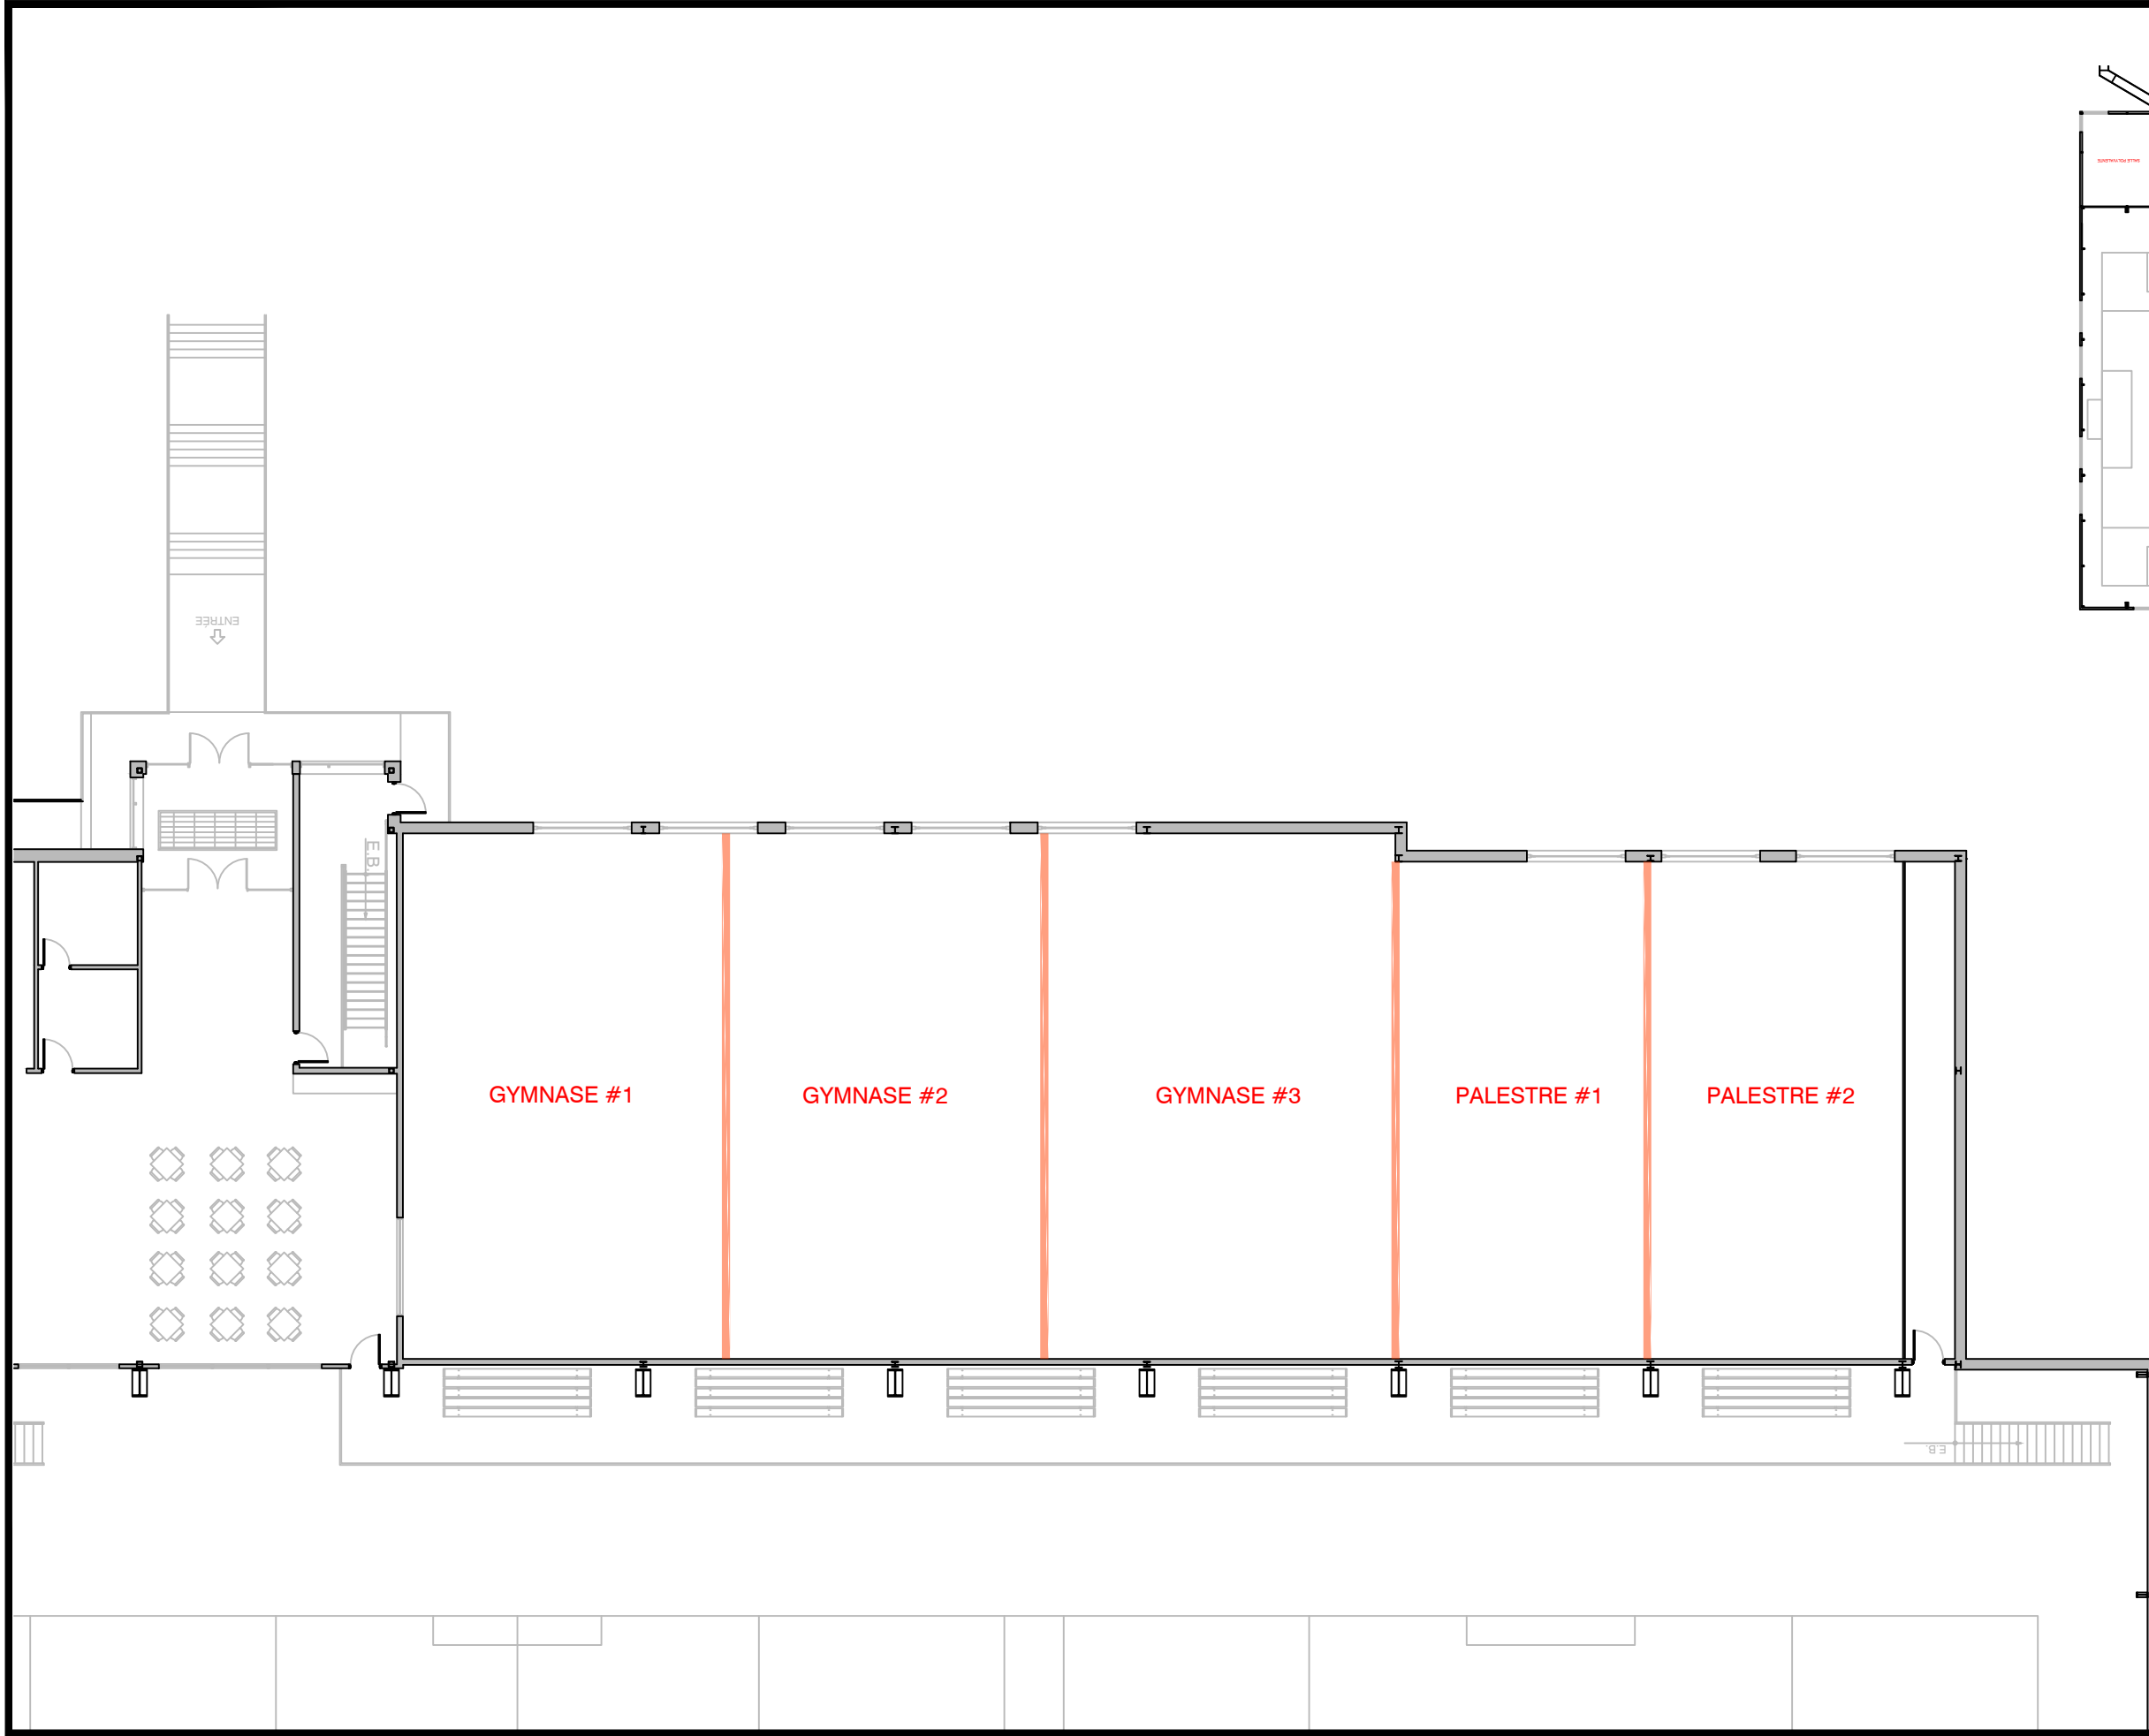

PLAN DE LOCALISATION

	COMPLEXE MULTISPORT
ÉTAGE	
préparé par: SERVICE DU GÉNIE ville de Saint-Eustache	
DATE: 26 OCTOBRE 2022	DOSSIER: B-64
REVISION:	